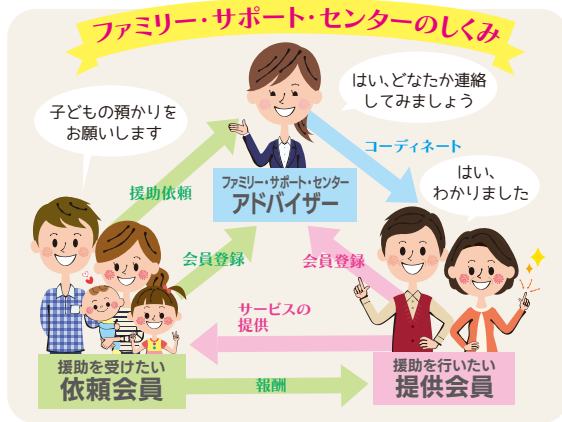

# ファミリー・サポート・センターをご存知ですか？

## ファミリー・サポート・センターとは？

育児の援助を受けたい方(依頼会員)と、行いたい方(提供会員)が地域の中で助け合う会員組織で、有償のボランティア活動です。市町村が設置・運営しています。

## こんな時に利用できます

- 保育施設まで子どもを送迎してほしい
- 保育施設の保育開始前・終了後や学童保育終了後に子どもを預かってほしい
- 急用時(冠婚葬祭・保護者の病気)に子どもを預かってほしい など